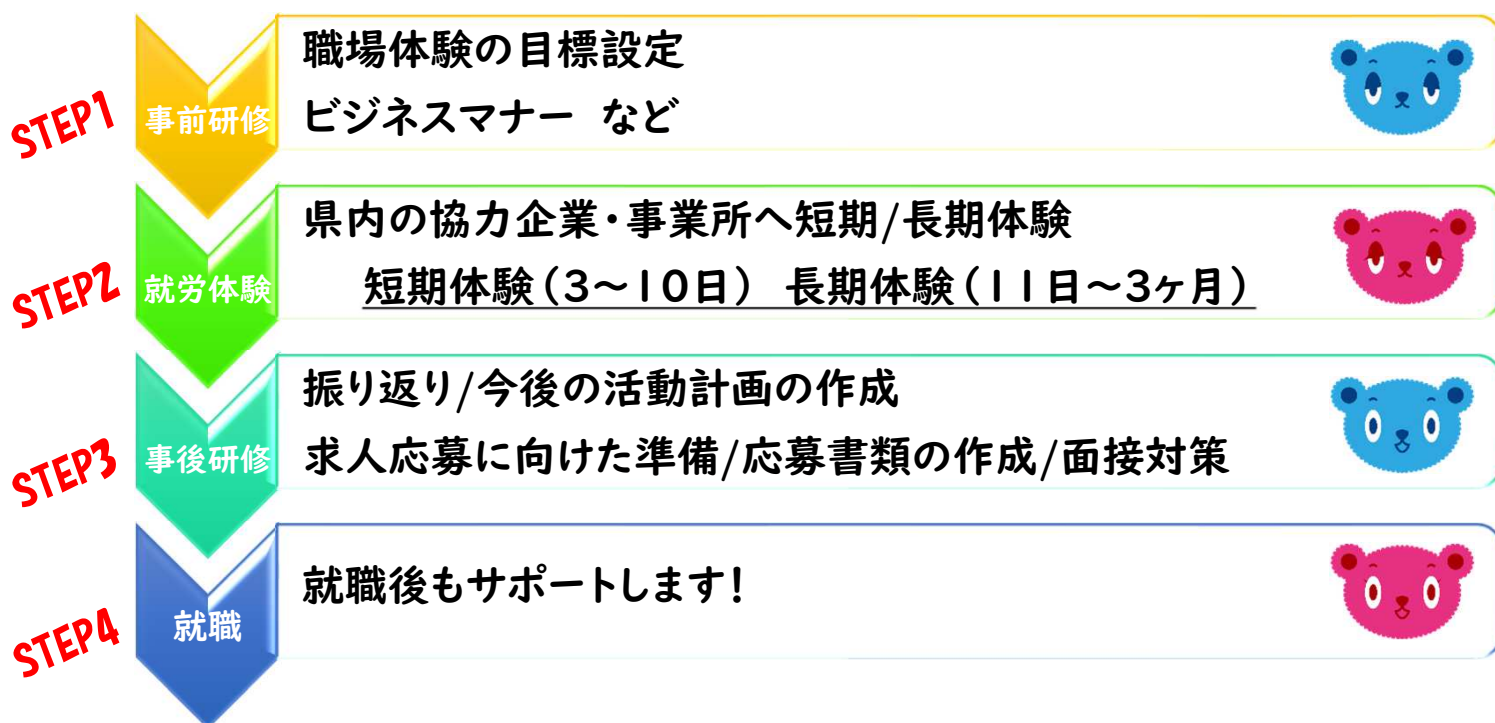

ジョブトシ

利用料
無料

ジョブトシとは

事前研修～就労体験～事後研修を通して、就労に向けた心構えやスキルを身に付けるトレーニングプログラムです。

実際に職場の雰囲気を感じながら職業体験をしていただきます！

※対象：15歳～49歳の求職中の方

- ◆ 体験者には助成金支給 2,400円/日（短期体験）110,000円/月（長期体験）
- ◆ ジョブトレサポーターが事前研修～事後研修までしっかりとフォローします（体験初日はスタッフが同行します）
- ◆ 就労体験に向けての意義や目標を明確にするので実りある体験となります
- ◆ 万が一のケガに備え保険に加入します（保険料はサポステ負担）

島根県地域若者サポートステーションは
15歳～49歳の方（また、そのご家族）の「働くこと」を支援する
無料の相談窓口です。個別面談を中心とした多様なプログラム
をご用意しております。お気軽にご相談ください。

ジョブトレを希望される方は
サポートステーションへの
登録が必要です

サポステ