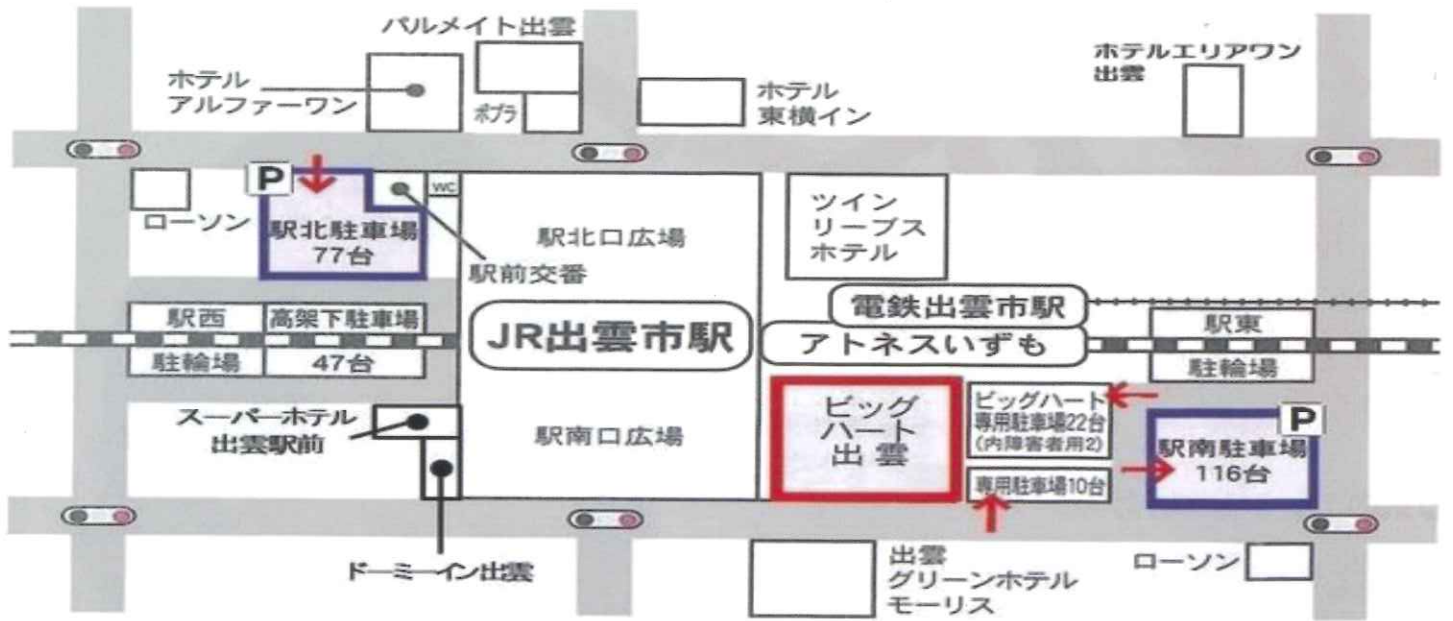

会場及び駐車場案内

駅南・駅北市営駐車場について

- ・講演会に参加される方は、駐車券を受付までお持ちください。
- ・市営駐車場はビッグハート専用ではありません。記載の台数が確保できるわけではありませんのでご了承ください。
- ・駐車スペースに限りがございます。大変申し訳ありませんが、満車の場合は近隣の有料駐車場をご利用ください。
- ・講演会会場は、JR出雲市駅南口より3分です。JR等公共交通機関をご利用いただくなどのご協力をお願い致します。

令和元年 月 日

ファックス 0852-33-7712
(表紙不要)

しまね東部若者サポートステーション 行

参加申込書

申込代表者			
氏名		連絡先	
		携帯番号	

※申込代表者欄の情報は、万が一、開催ができなくなった場合などに使用させていただくものです。恐れ入りますが、必ず氏名及び連絡先をご記入ください。

	氏名	所属名	職名
1			
2			
3			